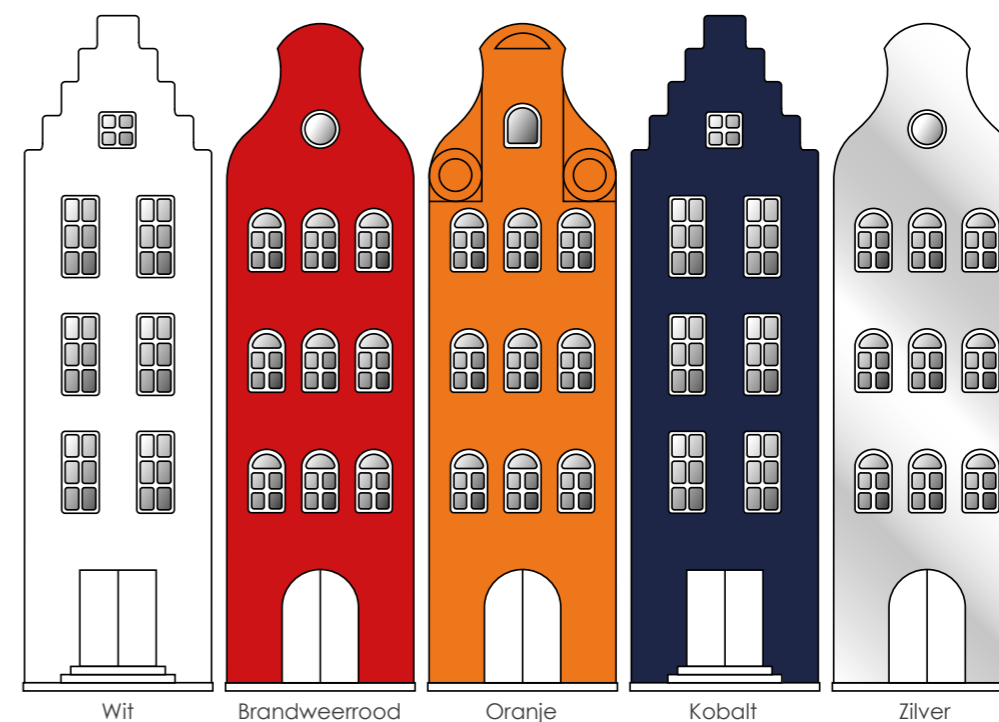

De trap-, hals- en klokgevelkasten zijn leverbaar in de volgende maten:

180/50/50 cm  
198/55/55 cm  
216/60/40 cm  
216/60/60 cm

Hals-, trap- en klokgevelkast

### Kast van een Huis in 10 mooie kleuren.

Onze kasten zijn standaard leverbaar in 10 prachtige kleuren die onderling ook goed te combineren zijn. De levertijd van onze kasten in één van de standaard kleuren is 5-6 weken. Ook kunnen de kasten in elke gewenste kleur afgewerkt worden. Hiervoor dient u een RAL- of NCS kleur aan te leveren en betaalt u een meerprijs.